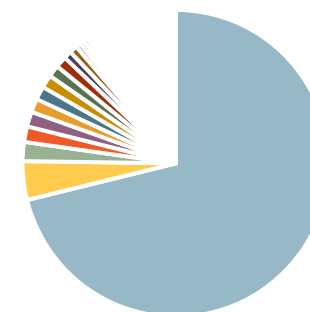

デバイス

曜日・時間別セッション数

合計 / Sessions	曜日						総計
時	日	水	木	金	土	(空白)	
0	72	0	252	75	110		509
1	49	0	192	57	69		367
2	47	0	125	53	62		287
3	41	0	98	34	41		214
4	41	1	86	28	47		203
5	41	0	83	54	43		221
6	38	0	127	60	45		270
7	62	0	164	66	63		355
8	45	15	158	60	77		355
9	63	168	103	59	88		481
10	79	834	158	58	89		1218
11	80	716	95	77	92		1060
12	94	1172	123	79	80		1548
13	95	493	90	88	110		876
14	83	316	86	74	82		641
15	73	299	92	84	109		657
16	92	231	90	79	104		596
17	104	240	105	125	118		692
18	103	294	87	96	97		677
19	85	356	110	114	75		740
20	112	356	148	98	102		816
21	121	311	155	115	85		787
22	121	331	146	92	92		782
23	102	284	94	118	95		693
(空白)							
総計	1843	6417	2967	1843	1975		15045

地域別ユーザー数

国別ユーザー数

- Japan
- Thailand
- United States
- Mexico
- Myanmar (Burma)
- Argentina
- Bangladesh
- Canada
- China
- (not set)
- Ghana
- Chile
- India
- Philippines
- Singapore
- United Kingdom
- Germany
- Romania
- Egypt
- Russia
- Netherlands
- Colombia
- Greece
- Peru
- Taiwan
- Hong Kong
- Turkey
- Cambodia
- France
- Mongolia
- Nepal
- Hungary
- Australia
- Algeria
- Iraq
- Croatia
- South Korea
- Malaysia
- Pakistan
- Italy
- Saudi Arabia
- Iran
- Nigeria
- Morocco
- Georgia
- Bulgaria
- Ukraine
- Czechia
- Indonesia
- Vietnam
- Brazil
- Sri Lanka
- Poland
- South Africa
- Spain
- United Arab Emirates
- Israel
- Macao
- Austria
- Laos