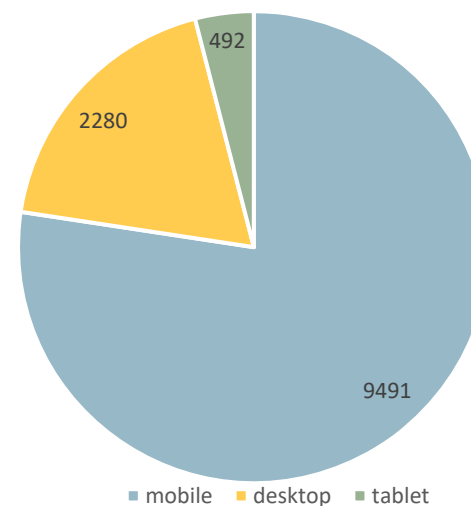

このレポートの元となる数値はダミーです。したがって、値の整合性があわない箇所も存在します。

2019/7/31

officeants.comサイト
アクセス解析

モニタリングレポート

2019/7/1 ~ 2019/7/31

集計担当：オフィスアンツ 加藤

サマリー

ユーザー数
12,247

セッション数
15,045

ページビュー数
37,404

直帰率
66.16%

平均セッション時間
82.222秒

リピート率
122.8%

ページ数/セッション数
2.486

ソース
Googleアナリティクス, Googleサーチコンソール

計測期間
2019-7-1 ~ 2019-7-31

デバイス

曜日・時間別セッション数

合計 / Sessions	曜日						総計
時	日	水	木	金	土	(空白)	
0	72	0	252	75	110		509
1	49	0	192	57	69		367
2	47	0	125	53	62		287
3	41	0	98	34	41		214
4	41	1	86	28	47		203
5	41	0	83	54	43		221
6	38	0	127	60	45		270
7	62	0	164	66	63		355
8	45	15	158	60	77		355
9	63	168	103	59	88		481
10	79	834	158	58	89		1218
11	80	716	95	77	92		1060
12	94	1172	123	79	80		1548
13	95	493	90	88	110		876
14	83	316	86	74	82		641
15	73	299	92	84	109		657
16	92	231	90	79	104		596
17	104	240	105	125	118		692
18	103	294	87	96	97		677
19	85	356	110	114	75		740
20	112	356	148	98	102		816
21	121	311	155	115	85		787
22	121	331	146	92	92		782
23	102	284	94	118	95		693
(空白)							
総計	1843	6417	2967	1843	1975		15045

地域別ユーザー数

国別ユーザー数

- Japan
- Thailand
- United States
- Mexico
- Myanmar (Burma)
- Argentina
- Bangladesh
- Canada
- China
- (not set)
- Ghana
- Chile
- India
- Philippines
- Singapore
- United Kingdom
- Germany
- Romania
- Egypt
- Russia
- Netherlands
- Colombia
- Greece
- Peru
- Taiwan
- Hong Kong
- Turkey
- Cambodia
- France
- Mongolia
- Nepal
- Hungary
- Australia
- Algeria
- Iraq
- Croatia
- South Korea
- Malaysia
- Pakistan
- Italy
- Saudi Arabia
- Iran
- Nigeria
- Morocco
- Georgia
- Bulgaria
- Ukraine
- Czechia
- Indonesia
- Vietnam
- Brazil
- Sri Lanka
- Poland
- South Africa
- Spain
- United Arab Emirates
- Israel
- Macao
- Austria
- Laos